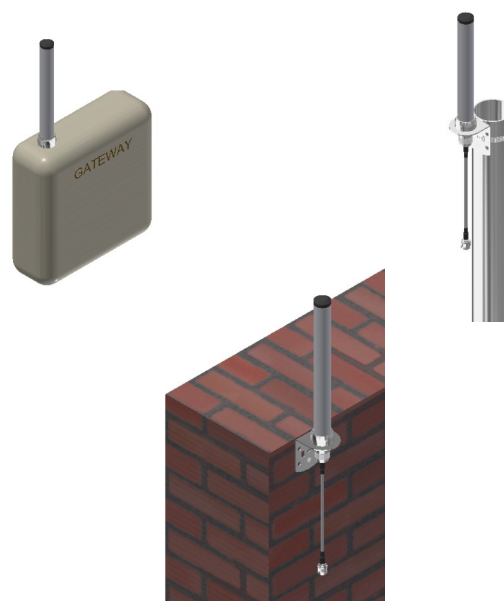

ANT S.r.l. Via della Concordia, 4 – 37036 S. Martino B/A (VR) - Italia Tel. +39 045 8781380 Fax +39 045 8795335 e-mail: commerciale@antsrl.eu www.antsrl.eu	DESCRIZIONE	
	Antenna collineare a 868/915MHz - 4G/LTE ideale per applicazioni 868/915MHz (LoRa, LoRaWAN, Sigfox, ISM), GSM-GPRS 900/1800MHz, 3G-UMTS 2100MHz, WiFi 2,4GHz, 4G-LTE / 5G (Banda 1, 2, 3, 7, 8, 20)	

Ora-2-868-LTE (con staffa e cavo Lloss 10m)

P/N: **M07-026**

Ora-2-868-LTE (con staffa e cavo Lloss 3m)

P/N: **M07-040**

CARATTERISTICHE ELETTRICHE

Banda di frequenza (con V.S.W.R. < 2,5 : 1)	790-960 / 1710-2170 / 2400-2690 MHz
Impedenza:	50 Ω
V.S.W.R. 698-960 MHz:	< 2,5 : 1
V.S.W.R. 1710-2170 MHz:	< 2 : 1
V.S.W.R. 2400-2690 MHz:	< 2 : 1
Potenza massima:	5 W
Polarizzazione:	Lineare
Radiazione:	omnidirezionale
Guadagno:	2,15 dBi

CARATTERISTICHE MECCANICHE

Dimensioni (approssimative):	Ø25x200 mm (Base Ø33mm)
Connessione:	N femmina (su antenna) SMA maschio (su cavo)
Cavo:	Lowloss Ø5mm 3 o 10m
Temperatura di funzionamento:	-30° / +80°C
Peso: (approssimativo):	0,3 kg (antenna)
Materiale elemento radiante:	Rame
Materiale radome:	Fibra di vetro Ø25 mm
Accessori:	Staffe per installazione a parete / palo

INSTALLAZIONI TIPICHE

Protezione contro ossidazioni:

Questa antenna è progettata per resistere alle condizioni climatiche sfavorevoli e all'ossidazione dei suoi componenti, i componenti sono prodotti con materia prima resistente agli agenti esterni