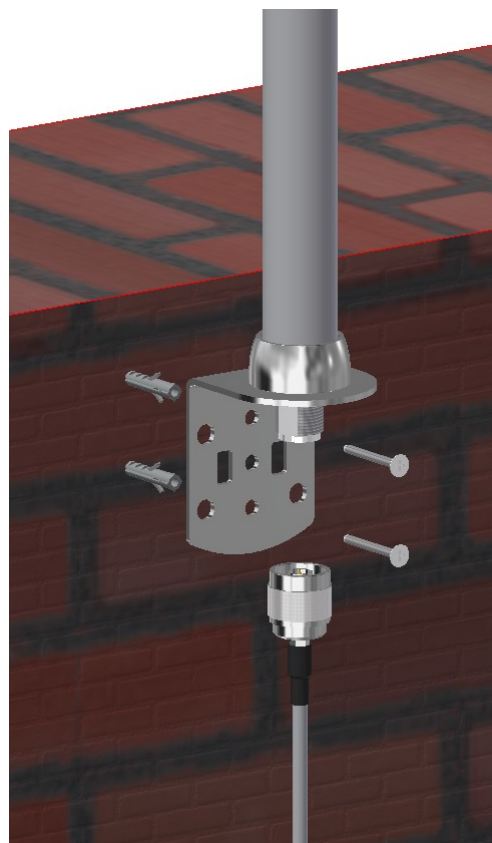

CARATTERISTICHE MECCANICHE

Dimensioni (approssimative):	Ø25x200 mm (Base Ø33mm)
Connessione:	N femmina (su antenna) SMA maschio (su cavo)
Cavo:	Lowloss Ø5mm 3 o 10m
Temperatura di funzionamento:	-30° / +80°C
Peso: (approssimativo):	0,3 kg (antenna)
Materiale elemento radiante:	Rame
Materiale radome:	Fibra di vetro Ø25 mm
Accessori:	Staffe per installazione a parete / palo

Ora-2-868-LTE (con staffa e cavo Lloss 10m)
Ora-2-868-LTE (con staffa e cavo Lloss 3m)

P/N: **M07-026**
P/N: **M07-040**

Diagramma VSWR
(antenna con staffa e cavo lowloss 3m)

ANT S.r.l. Via della Concordia, 4 – 37036 S. Martino B/A (VR) - Italia Tel. +39 045 8781380 Fax +39 045 8795335 e-mail: commerciale@antsrl.eu www.antsrl.eu	DESCRIZIONE	
	Antenna collineare a 868/915MHz - 4G/LTE idonea per applicazioni 868/915MHz (LoRa, LoRaWAN, Sigfox, ISM), GSM-GPRS 900/1800MHz, 3G-UMTS 2100MHz, WiFi 2,4GHz, 4G-LTE / 5G (Banda 1, 2, 3, 7, 8, 20)	

Ora-2-868-LTE (con staffa e cavo Lloss 10m)

P/N: **M07-026**

Ora-2-868-LTE (con staffa e cavo Lloss 3m)

P/N: **M07-040**

INSTALLAZIONE SU PALO Ø30-200mm

INSTALLAZIONE A PARETE

IL NOME:

Ora: Vento tipico del Lago di Garda che proviene dalla Pianura Padana. E' un vento permanente e in genere soffia nel pomeriggio fino al tramonto predominando sull'alto lago nella stagione estiva in cui soffia più forte, il basso lago ne è prevalentemente escluso; quando tuttavia d'estate l'Ora comincia a soffiare sul basso lago nelle prime ore del mattino portando nuvole, è sintomo di peggioramento del tempo. Non supera gli 8 metri al secondo a parte nel tratto terminale da Malcesine a Riva dove progressivamente rinforza e raggiunge anche i 15 metri al secondo.