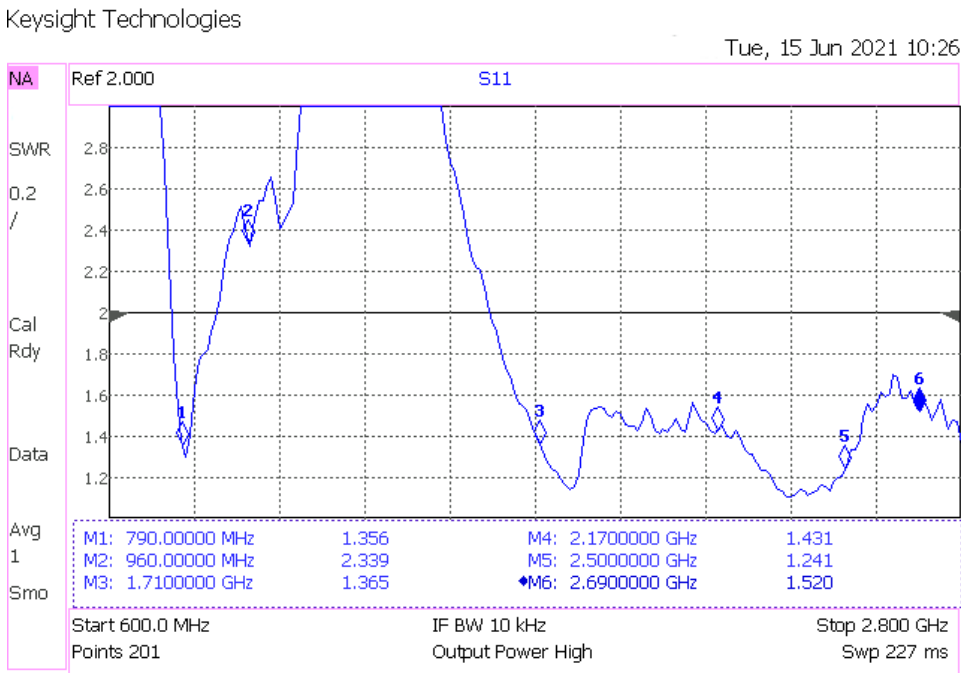

Ora-2-868-LTE (con staffa e cavo Lloss 10m)

P/N: **M07-026**

Ora-2-868-LTE (con staffa e cavo Lloss 3m)

P/N: **M07-040**

CARATTERISTICHE ELETTRICHE

Banda di frequenza (con V.S.W.R. < 2,5 : 1)	790-960 / 1710-2170 / 2400-2690 MHz
Impedenza:	50 Ω
V.S.W.R. 698-960 MHz:	< 2,5 : 1
V.S.W.R. 1710-2170 MHz:	< 2 : 1
V.S.W.R. 2400-2690 MHz:	< 2 : 1
Potenza massima:	5 W
Polarizzazione:	Lineare
Radiazione:	omnidirezionale
Guadagno:	2,15 dBi

CARATTERISTICHE MECCANICHE

Dimensioni (approssimative):	Ø25x200 mm (Base Ø33mm)
Connessione:	N femmina (su antenna) SMA maschio (su cavo)
Cavo:	Lowloss Ø5mm 3 o 10m
Temperatura di funzionamento:	-30° / +80°C
Peso: (approssimativo):	0,3 kg (antenna)
Materiale elemento radiante:	Rame
Materiale radome:	Fibra di vetro Ø25 mm
Accessori:	Staffe per installazione a parete / palo

ISTRUZIONI PER L'INSTALLAZIONE:

Fissare l'antenna su staffa o supporto con foro Ø16mm e spessore massimo 3,5mm. L'antenna è dotata di guarnizione per garantire Grado di protezione IP67

L'azienda produttrice si riserva di apportare modifiche e miglioramenti in qualsiasi momento senza obbligo di preavviso
The manufacturer reserves the right to change or improve this documentation at all times and without notice.

Ora-2-868-LTE (con staffa e cavo Lloss 10m)
Ora-2-868-LTE (con staffa e cavo Lloss 3m)

P/N: **M07-026**
P/N: **M07-040**

Diagramma VSWR
(antenna con staffa e cavo lowloss 3m)

ANT S.r.l. Via della Concordia, 4 – 37036 S. Martino B/A (VR) - Italia Tel. +39 045 8781380 Fax +39 045 8795335 e-mail: commerciale@antsrl.eu www.antsrl.eu	DESCRIZIONE	
	Antenna collineare a 868/915MHz - 4G/LTE idonea per applicazioni 868/915MHz (LoRa, LoRaWAN, Sigfox, ISM), GSM-GPRS 900/1800MHz, 3G-UMTS 2100MHz, WiFi 2,4GHz, 4G-LTE / 5G (Banda 1, 2, 3, 7, 8, 20)	